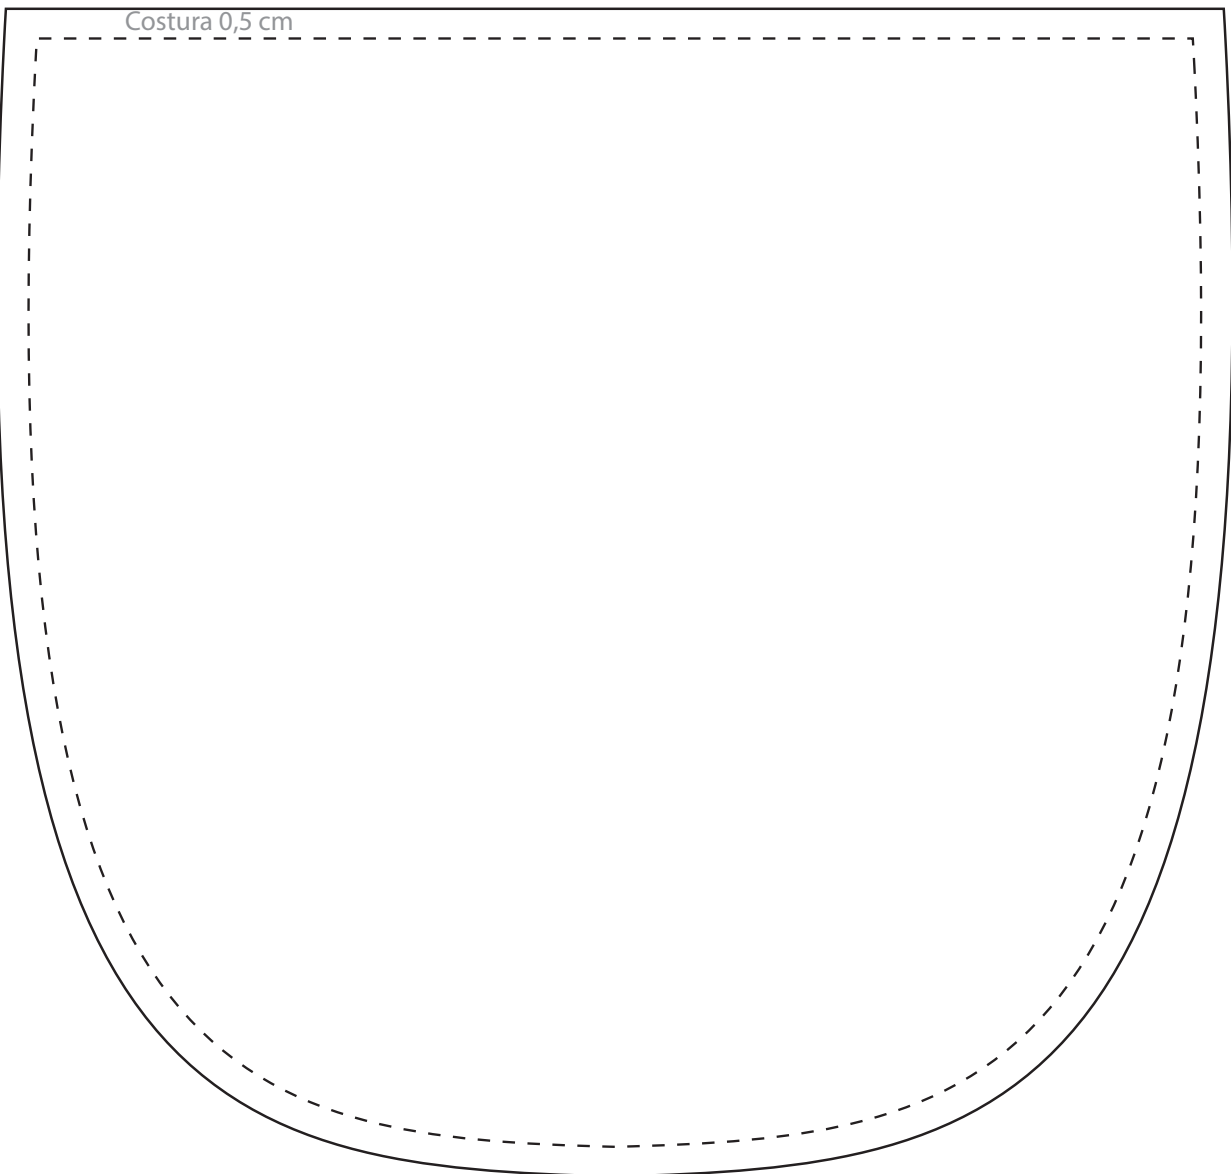

AVENTAL XADREZ VERMELHO

17 cm

16 cm

280 cm

3 cm

Dobra

47 cm

Costura 0,5 cm

47 cm